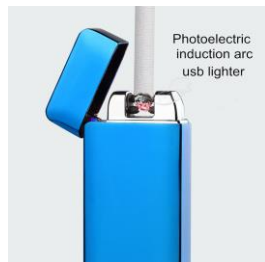

Size:73.5\*35\*1  
2mm  
Types:5 Types

**5.2-5.6**

Packing:Gift Box  
Carton:64\*30\*19.  
5cm  
W.G:18KG/Carton  
100pc/Carton

YM-L207  
Double cross  
arc lighter

Size:72\*35\*12  
Color:10Colors

**7.2-7.5**